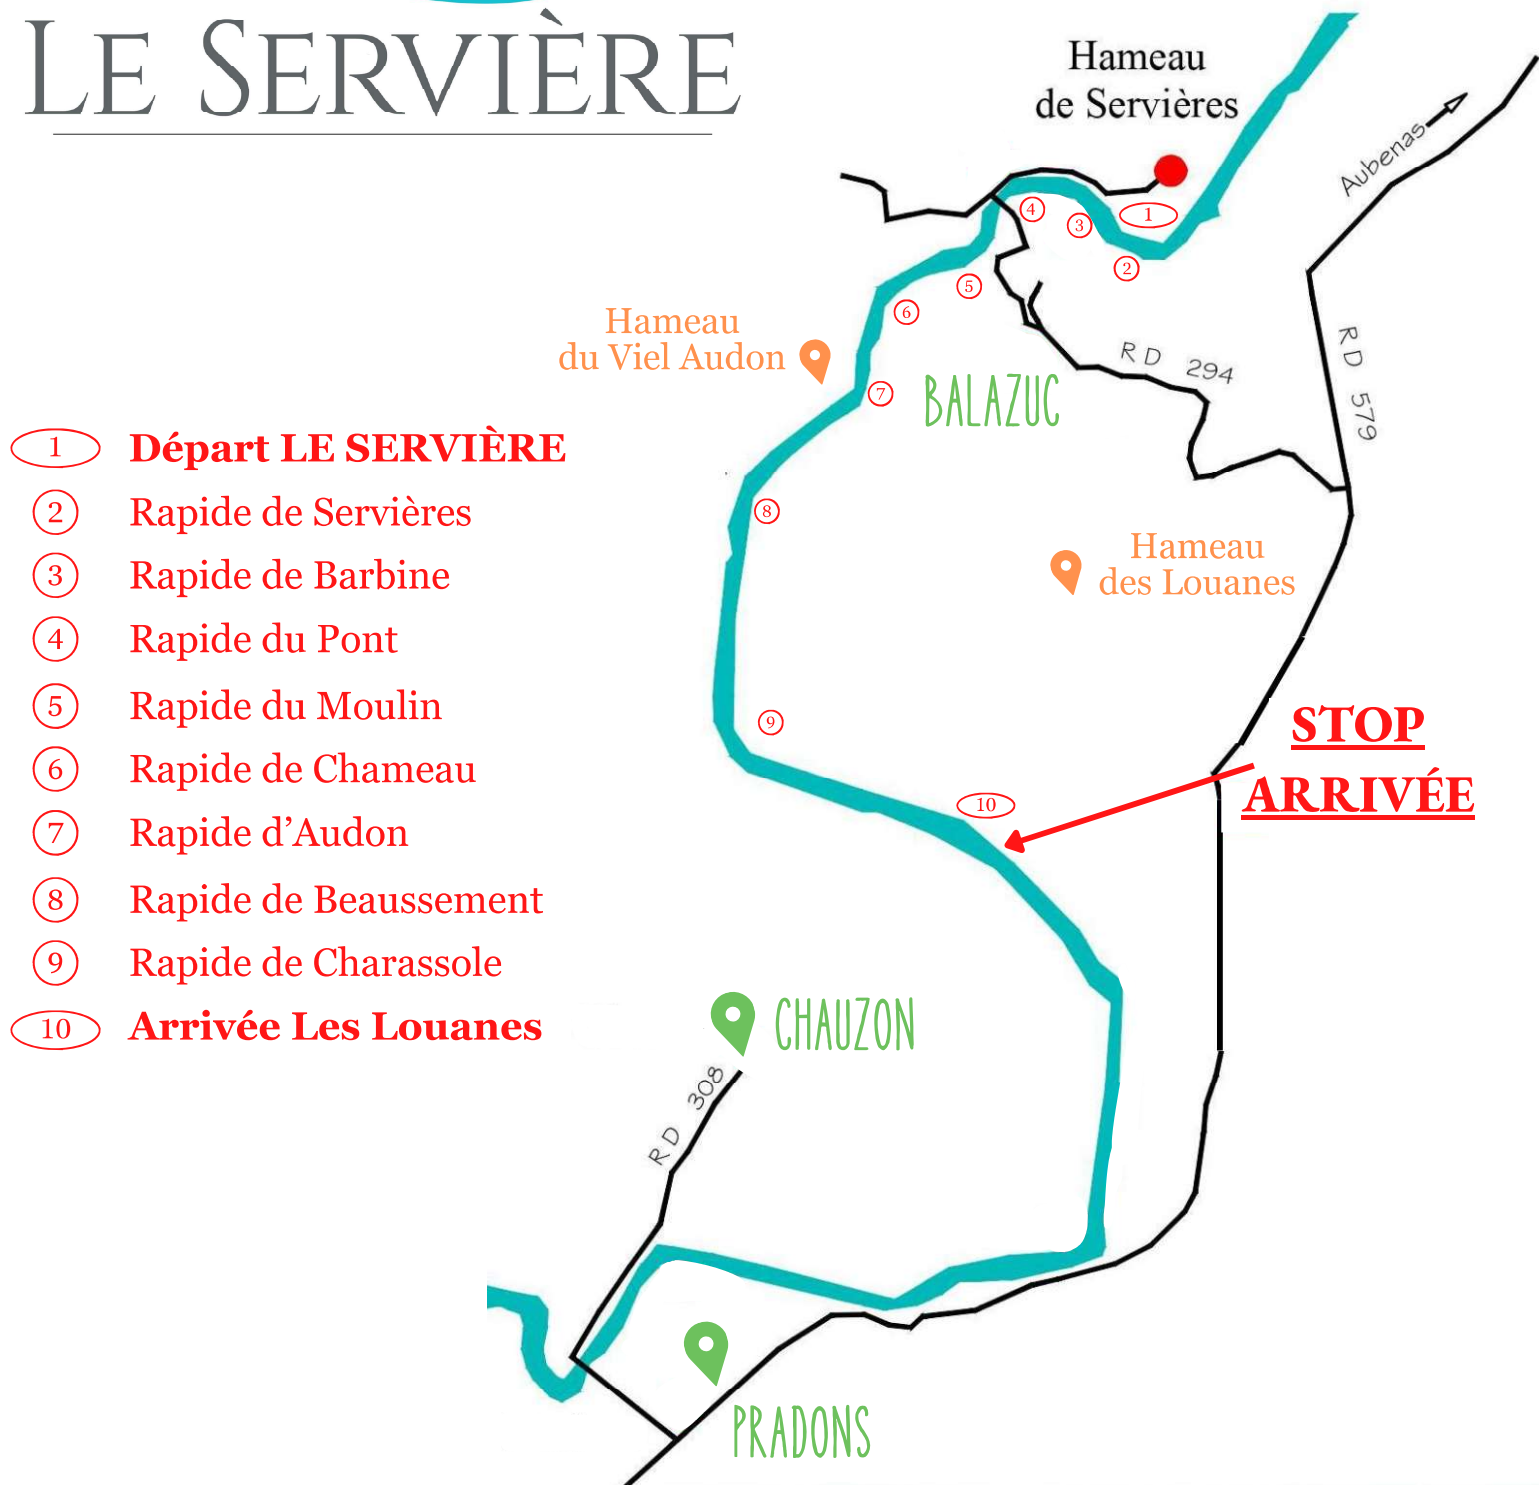

LOCATION CANOËS

06-79-77-15-93

07-88-41-29-10

LE SERVIÈRE

Descente Balazuc - Les Louanes
5 km / 1h de pagaie